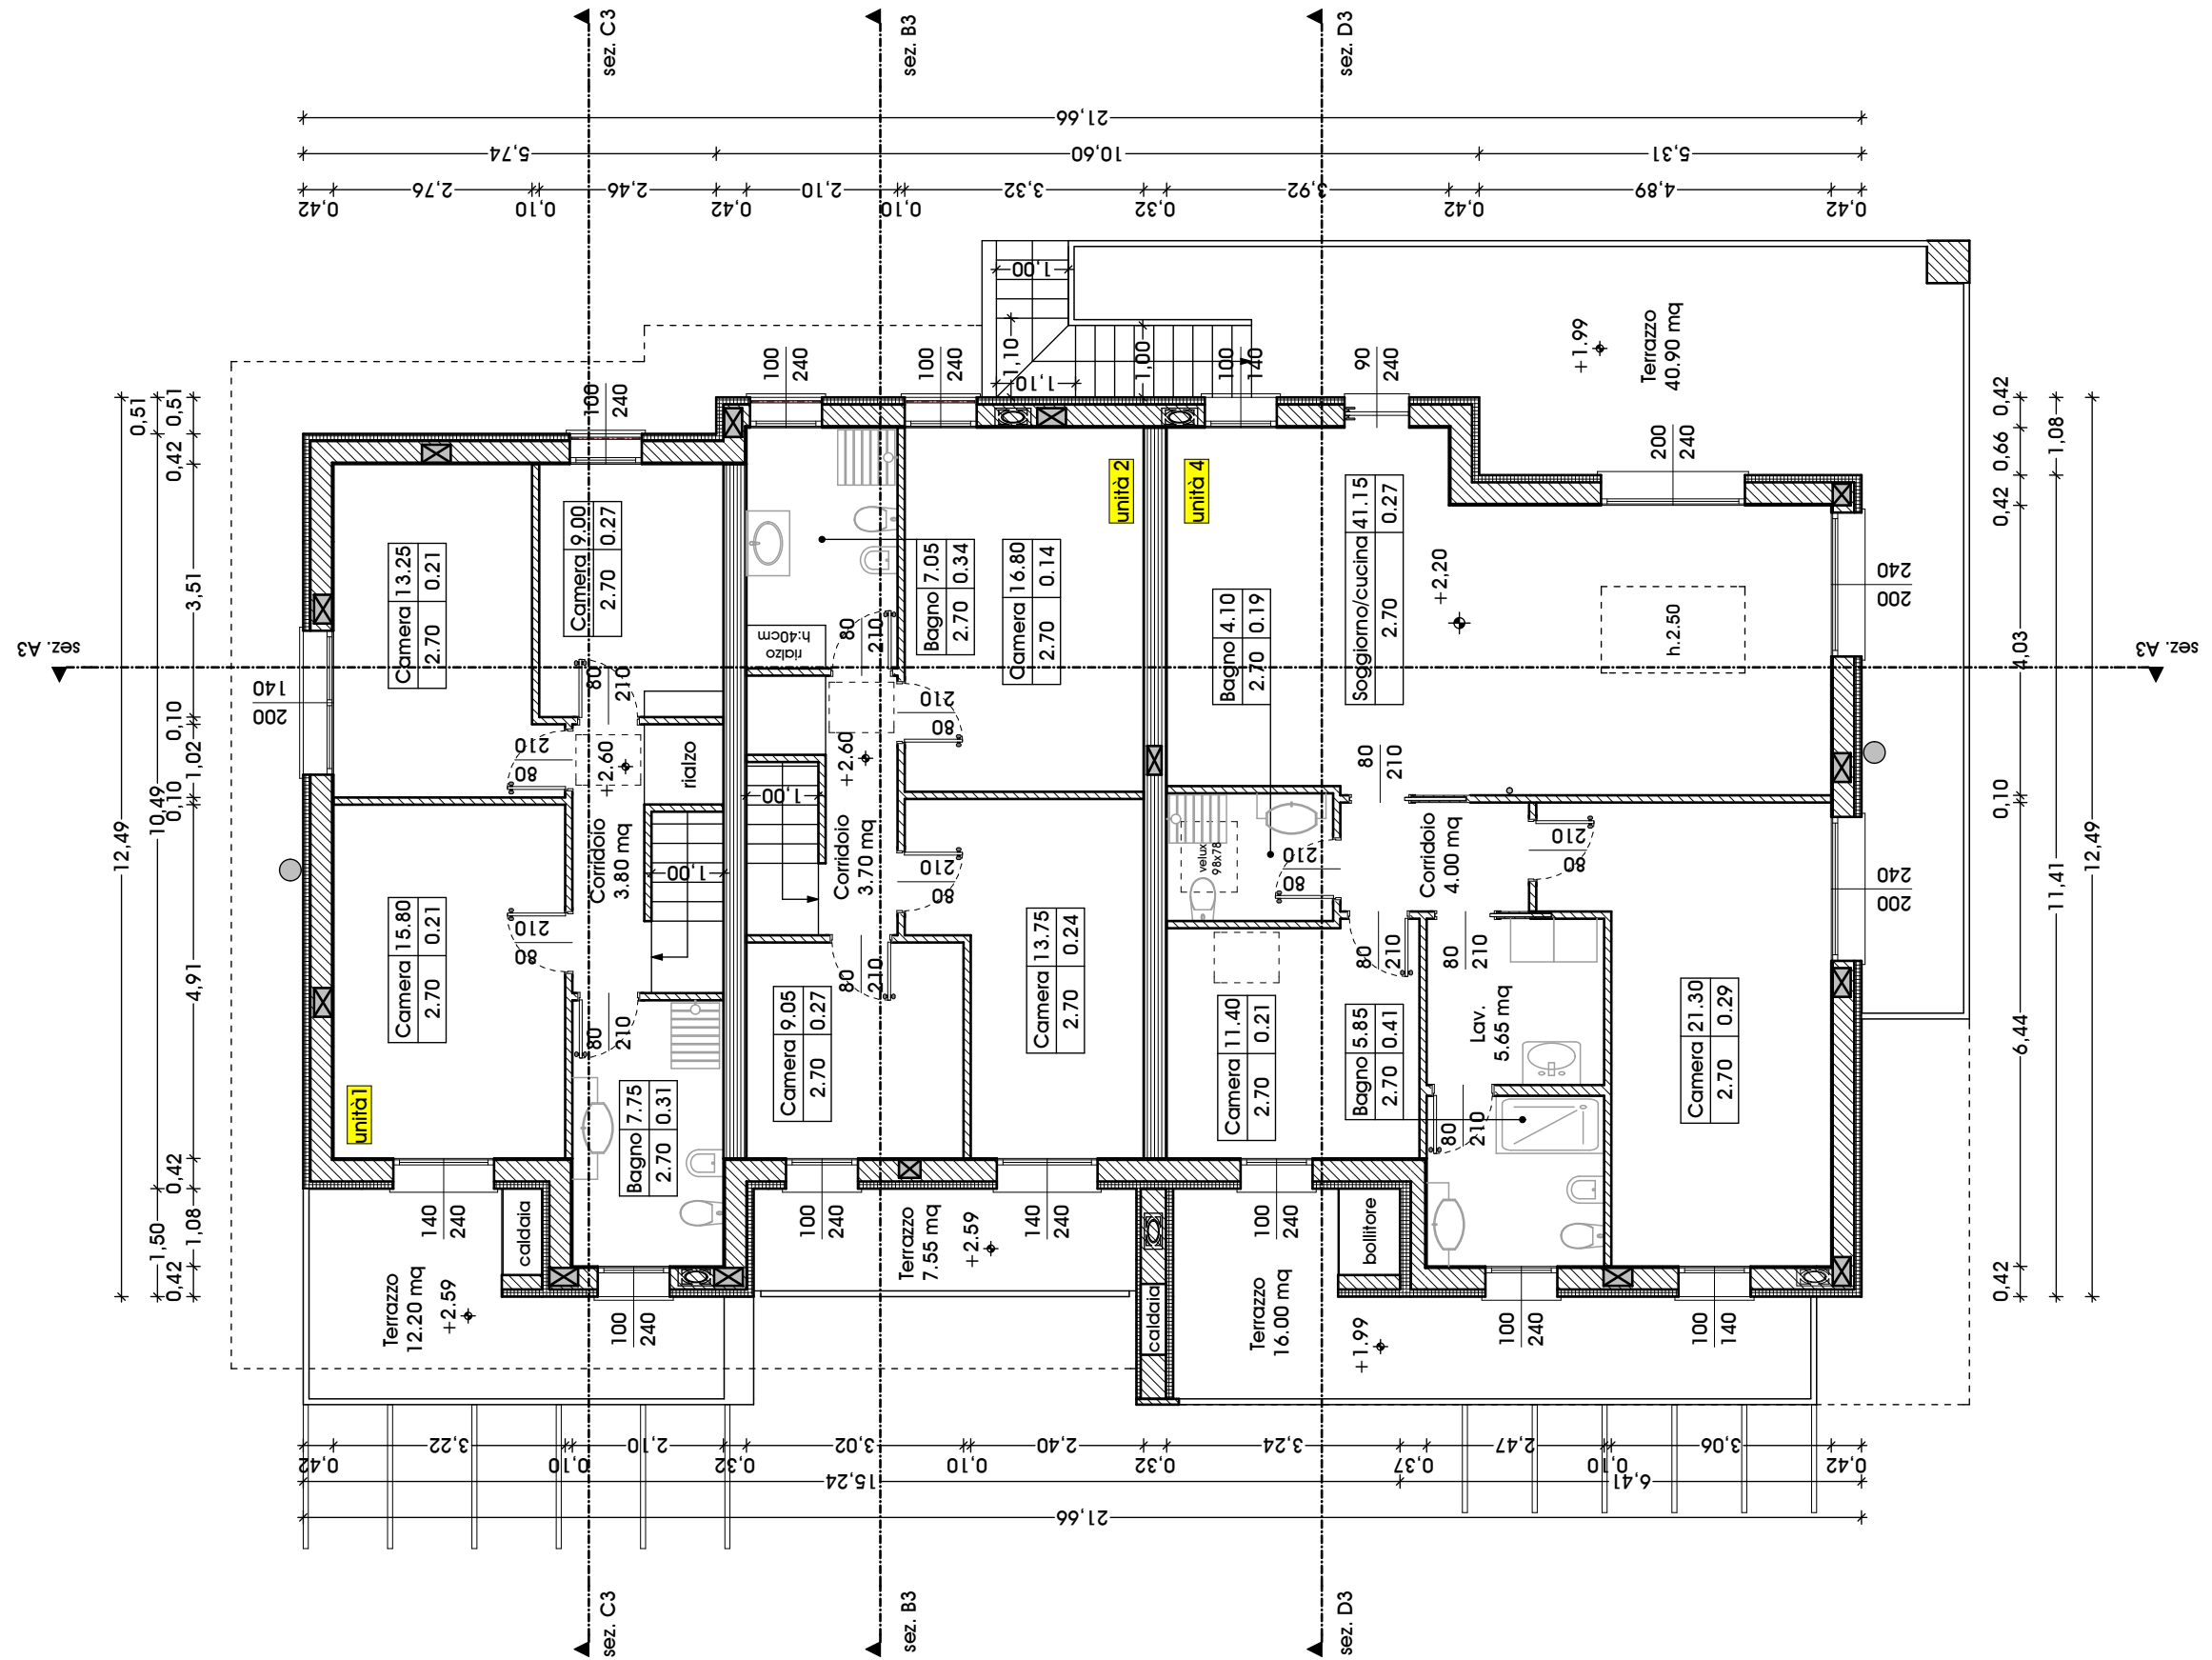

NOTE

Quanto indicato nei disegni è puramente indicativo. Quanto è previsto in vendita è indicato nel preliminare e nel capitolato.

NOTE

Quanto indicato nei disegni è puramente indicativo. Quanto è previsto in vendita è indicato nel preliminare e nel capitolato.

Zanè, 29 luglio 2016
 agg. 10 settembre 2018
 scala 1:100

STUDIO DI ARCHITETTURA MOJENTALE

NOTE
 30,51
 15,11
 lotto n.2
 Quanto indicato nei disegni è puramente indicativo. Quanto è previsto in vendita è indicato nel preliminare e per capitolato.